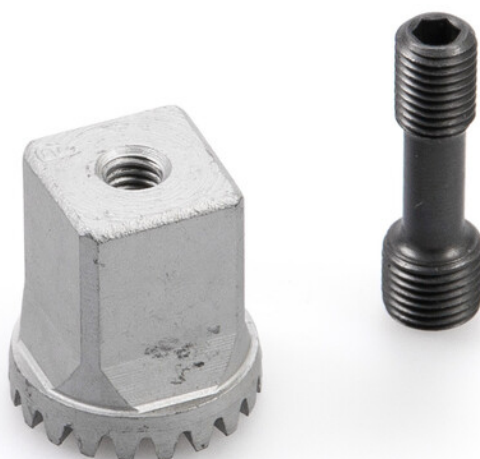

Fiche technique

Partie supérieure de

l'axe pivot de sol *

Avec carré pour porte à simple action avec vis de serrage extensible

CHAMPS D'APPLICATION

→ Portes battantes à simple action