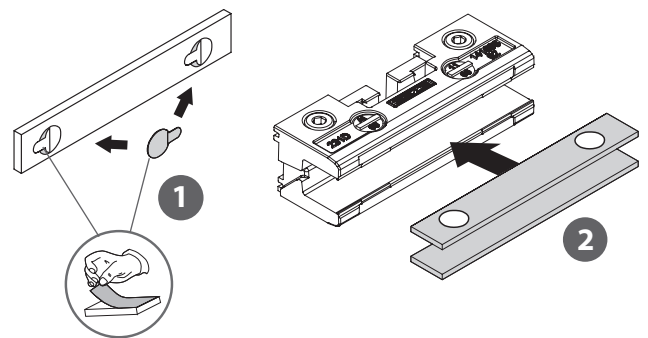

DE Glasklemmplatte 30 mm
 EN Glass clamping plate 30 mm
 FR Plaque de serrage du vitrage 30 mm
 ES Placa de sujeción para vidrio 30 mm

142765-03

GEZE PERLAN

Perlan 140 80 kg
 Perlan SoftStop 80 kg

Perlan SoftStop	T [mm]	A	B
	S1	414	
	M1	740	
	Duo	624	
	L2	1130	

GEZE ROLLAN

Rollan 40 NT 40 kg
 Rollan 80 NT 80 kg
 Rollan 80 NT SoftStop 40 kg

1

ESG/TSG
 EN 12150

2x3 mm
 ESG 8 mm

2x2 mm
 ESG 10 mm

2x1 mm
 ESG 12 mm

VSG/LSG
 EN 12543
 2x ESG/TSG

ID 133034

1x L
 1x 2 mm
 VSG 10,76 mm

1x L
 1x 1 mm
 VSG 12,76 mm

2

ESG/TSG
EN 12150

3

B

S ≥ 250 = +