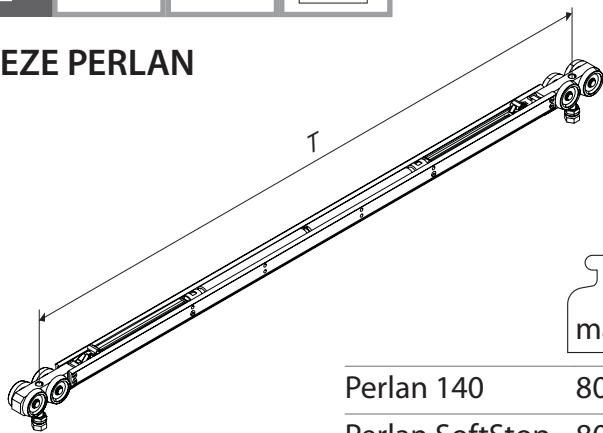

DE Glasklemmplatte 30 mm
 EN Glass clamping plate 30 mm
 FR Plaque de serrage du vitrage 30 mm
 ES Placa de sujeción para vidrio 30 mm

142765-03

GEZE PERLAN

Perlan 140 80 kg
 Perlan SoftStop 80 kg

Perlan SoftStop	T [mm]	A	B
	S1	414	
	M1	740	
	Duo	624	
	L2	1130	

GEZE ROLLAN

Rollan 40 NT 40 kg
 Rollan 80 NT 80 kg
 Rollan 80 NT SoftStop 40 kg

1

ESG/TSG
 EN 12150

2x3 mm
 ESG 8 mm

2x2 mm
 ESG 10 mm

2x1 mm
 ESG 12 mm

VSG/LSG
 EN 12543
 2x ESG/TSG

ID 133034

1x L
 1x 2 mm
 VSG 10,76 mm

1x L
 1x 1 mm
 VSG 12,76 mm

2

ESG/TSG
EN 12150

3

B

S ≥ 250 = +