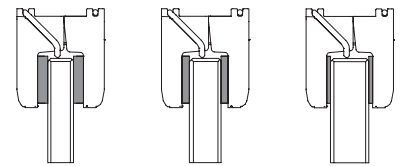

GEZE ROLLAN

Rollan 40 NT 40 kg
 Rollan 80 NT 80 kg
 Rollan 80 NT SoftStop 40 kg

1

ESG/TSG
 EN 12150

2x3 mm
 ESG 8 mm

2x2 mm
 ESG 10 mm

2x1 mm
 ESG 12 mm

VSG/LSG
 EN 12543
 2x ESG/TSG

ID 133034

1x L
 1x 2 mm
 VSG 10,76 mm

1x L
 1x 1 mm
 VSG 12,76 mm

2

ESG/TSG
EN 12150

3

B

S ≥ 250 = +