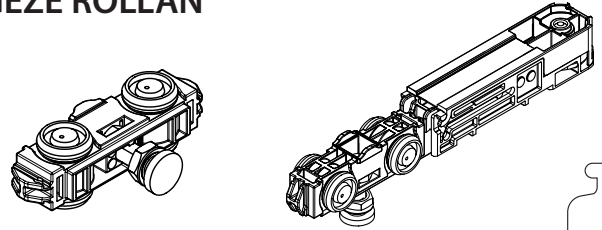

GEZE ROLLAN