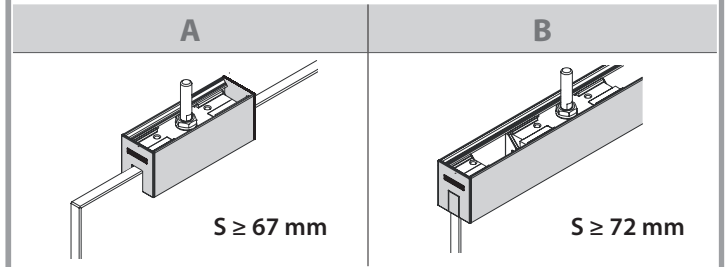

DE Glasklemmplatte 30 mm
 EN Glass clamping plate 30 mm
 FR Plaque de serrage du vitrage 30 mm
 ES Placa de sujeción para vidrio 30 mm

142765-03

GEZE PERLAN

Perlan 140 80 kg
 Perlan SoftStop 80 kg

Perlan SoftStop	T [mm]	A	B
	S1	414	
	M1	740	
	Duo	624	
	L2	1130	

GEZE ROLLAN

Rollan 40 NT 40 kg
 Rollan 80 NT 80 kg
 Rollan 80 NT SoftStop 40 kg

1

ESG/TSG
 EN 12150

2x3 mm
 ESG 8 mm

2x2 mm
 ESG 10 mm

2x1 mm
 ESG 12 mm

VSG/LSG
 EN 12543
 2x ESG/TSG

ID 133034

1x L
 1x 2 mm
 VSG 10,76 mm

1x L
 1x 1 mm
 VSG 12,76 mm

2

ESG/TSG
EN 12150

3

B

S ≥ 250 = +