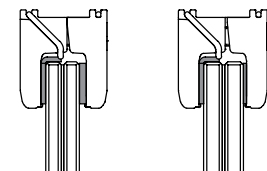

DE Glasklemmplatte 30 mm
 EN Glass clamping plate 30 mm
 FR Plaque de serrage du vitrage 30 mm
 ES Placa de sujeción para vidrio 30 mm

142765-03

GEZE PERLAN

Perlan 140 80 kg
 Perlan SoftStop 80 kg

Perlan SoftStop	T [mm]	A	B
	S1	414	
	M1	740	
	Duo	624	
	L2	1130	

GEZE ROLLAN

Rollan 40 NT 40 kg
 Rollan 80 NT 80 kg
 Rollan 80 NT SoftStop 40 kg

1

ESG/TSG
 EN 12150

2x3 mm
 ESG 8 mm

2x2 mm
 ESG 10 mm

2x1 mm
 ESG 12 mm

VSG/LSG
 EN 12543
 2x ESG/TSG

ID 133034

1x L
 1x 2 mm
 VSG 10,76 mm

1x L
 1x 1 mm
 VSG 12,76 mm

2

ESG/TSG
EN 12150

3

B

S ≥ 250 = +