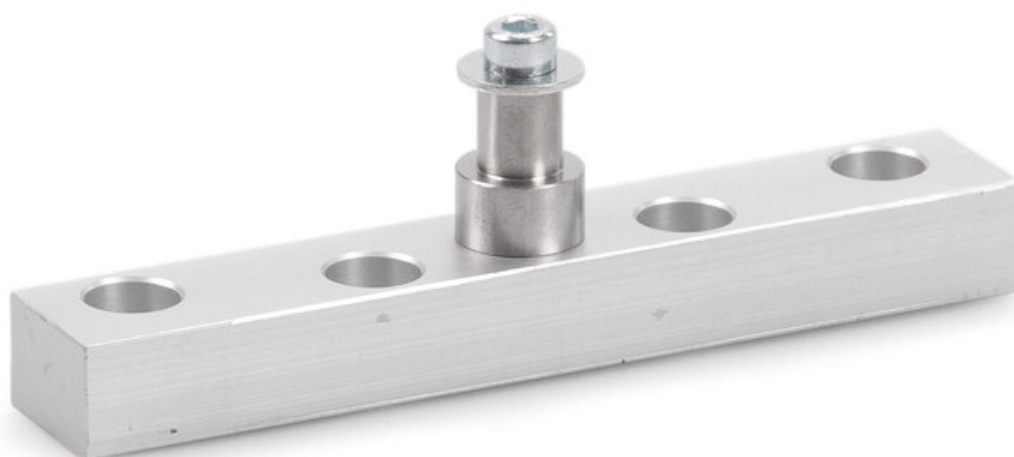

## Consolă de canat E 3000 NSK W-HU \*

Pentru montajul acționărilor cu tijă E 1500 S și E 3000

### DOMENII DE UTILIZARE

→ Montajul muchiei de închidere secundară pe ferestre de mansardă tip Wicona WT 50/60 și tip Hueck 85 E

# Consolă de canat E 3000 NSK W-HU \*

## CARACTERISTICI

→ Fixare simplă