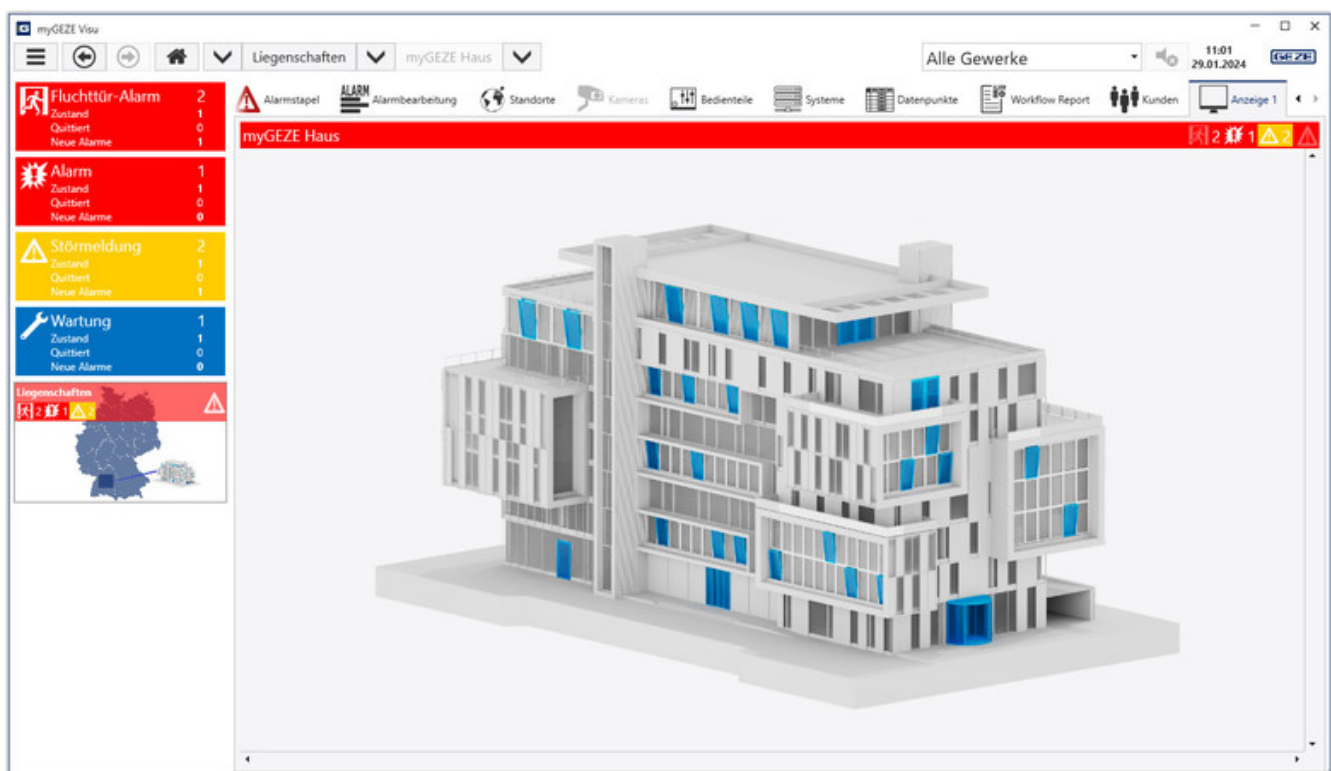

# Produktdatenblatt myGEZE Visu Lizenz- Erweiterungen \*

Lizenz für die Basispakete zur Anbindung weiterer  
Produktsysteme

## ANWENDUNGSBEREICHE

→ Erweiterung des Basispaketes um bis zu 5, 10, 25, 50 oder 200 anbindbare Produktsysteme

## PRODUKTMERKMALE

→ Modulares Lizenz-Konzept zur Anpassung des Systems an die Kundenanforderungen