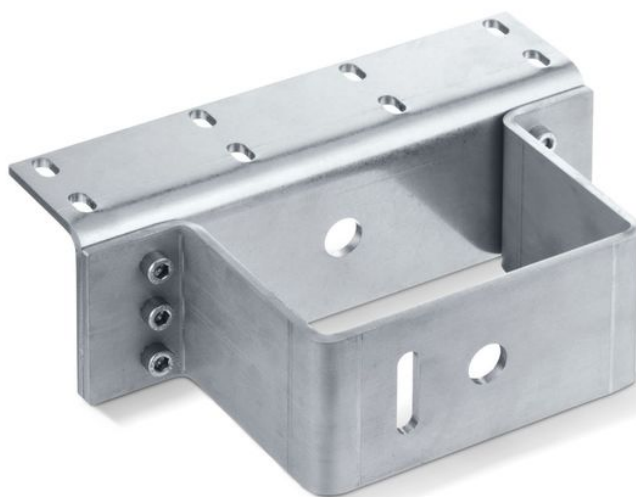

Produktdatenblatt

Konsole E 3000 NSK S

*

Für die Dachfenstermontage der Spindelantriebe E 1500 S
und E 3000

ANWENDUNGSBEREICHE

→ Nebenschließkantenmontage an Dachfenstern Typ Schüco AWS57 RO

Konsole E 3000 NSK S *

PRODUKTMERKMALE

→ Einfache Befestigung

TECHNISCHE DATEN

Verkaufsname Konsole E 3000 NSK S *

VARIANTEN / BESTELLINFORMATIONEN

Bezeichnung	Beschreibung	Ident-Nr.	Farbe
Konsole E 3000 NSK S *	geeignet für die Nebenschließkanten-Montage an Dachfenstern (Schüco AWS57 RO). Lieferumfang ohne Klemmring Id.Nr. 121274	136183	silberfarbig