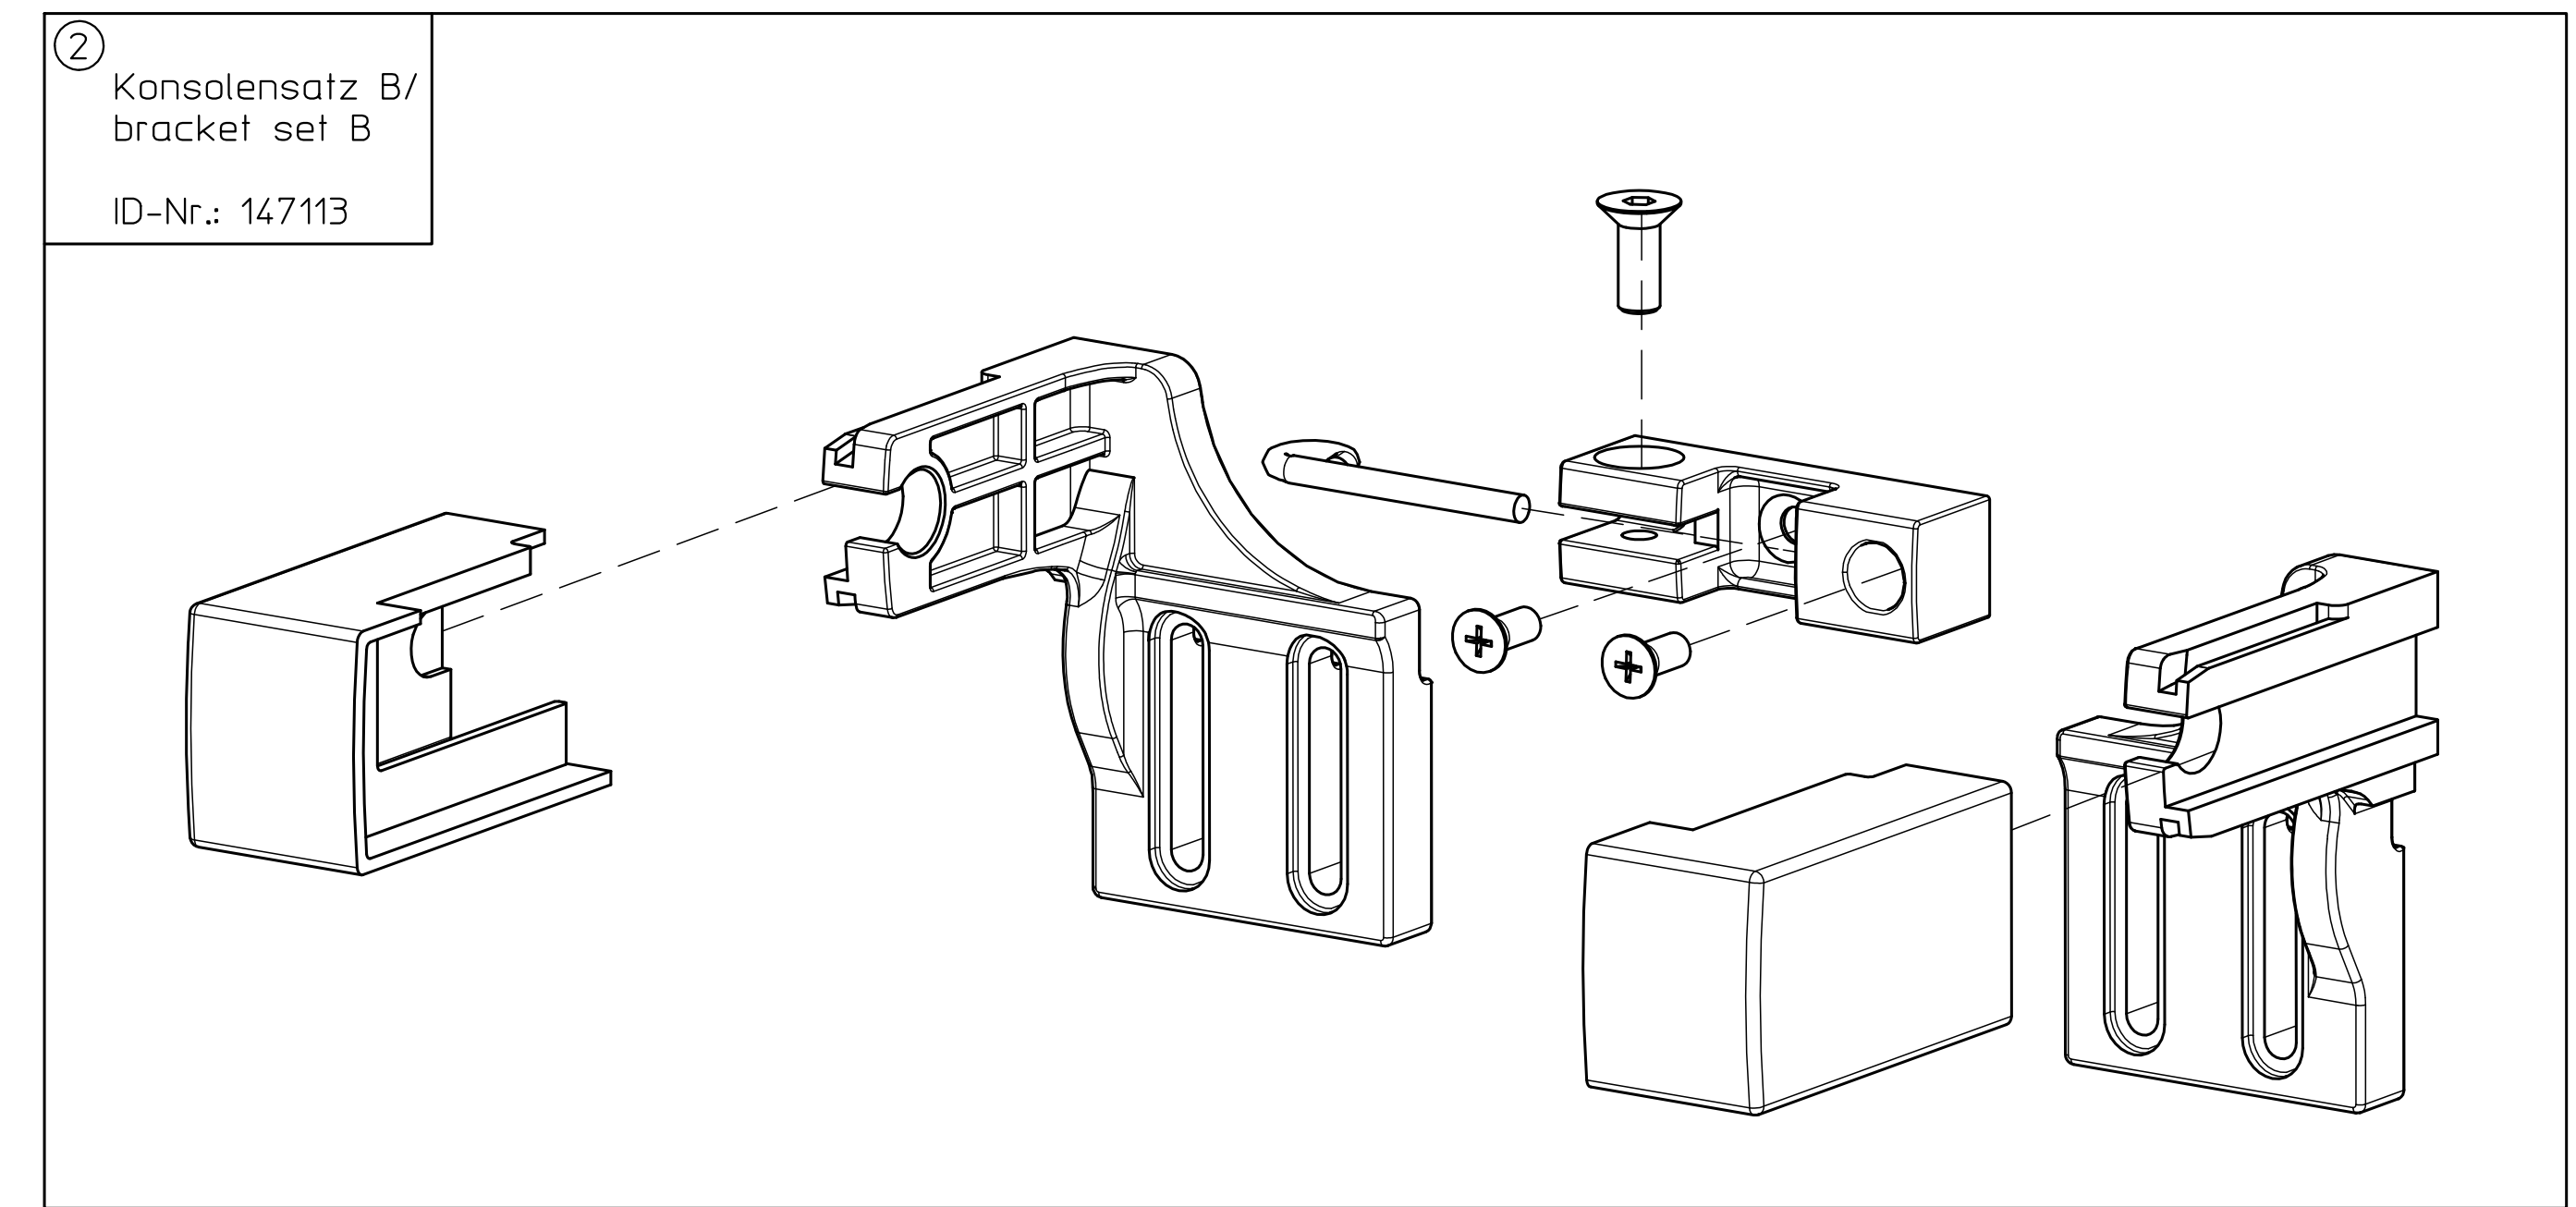

Hub/ stroke	600	800
K	384	484

Pos.	Anz./ quant.	Teil/part
1	1	Powerchain
2	1	Konsolensatz B/ bracket set B
3	10	Einnietmutter M5/ clinch nut M5
4	8	Linsenschraube/ oval-head screw ISO 7045 M5x20

GEZE GmbH	Powerchain Dachfenster/ skylight leaf
Reyners CW 50 Flush Roof Vent/ bracket set B	
00 31017 10/20	45166-1-0120
1:1	D
45166-EP-014	