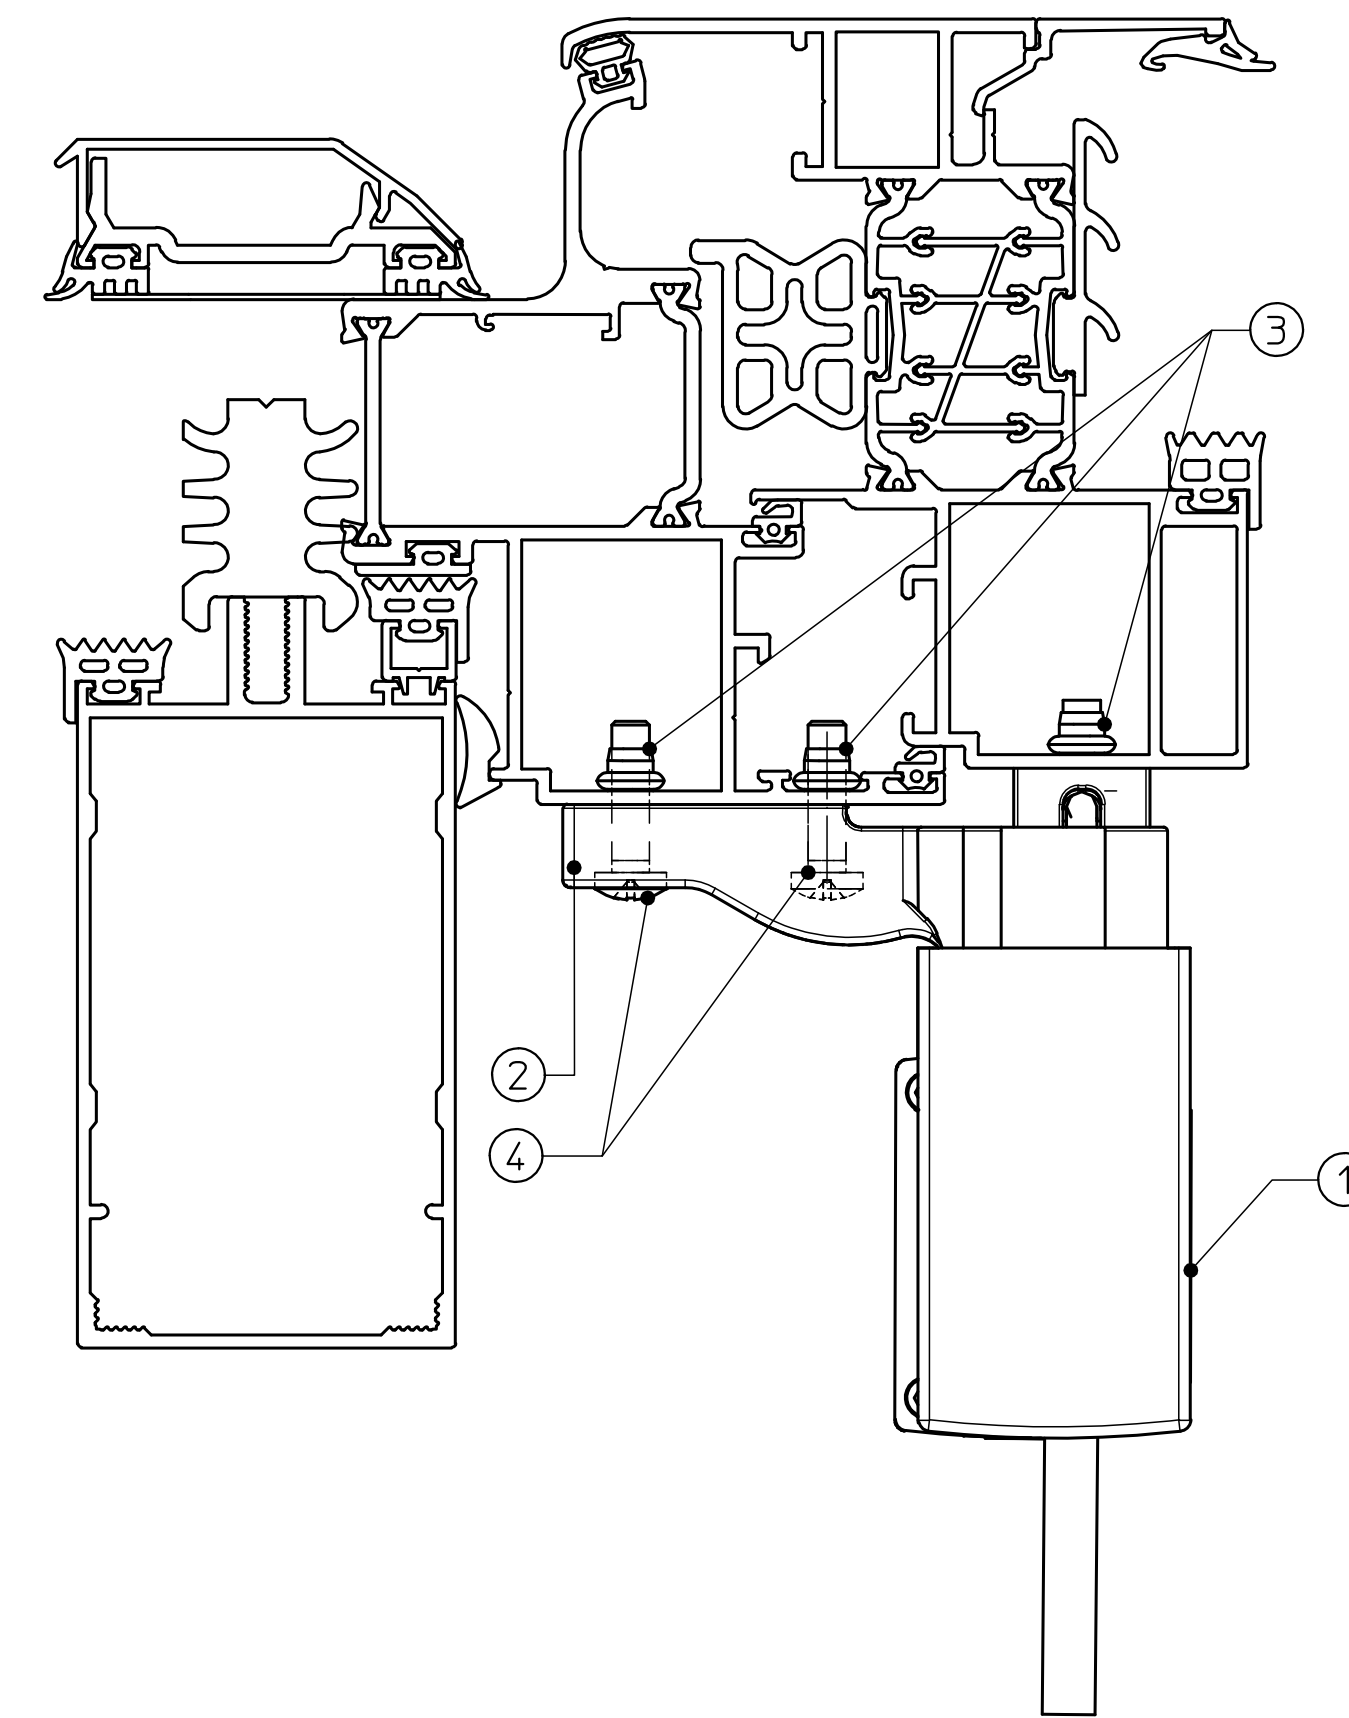

Hub/ stroke	600	800
K	384	484

Pos.	Anz./ quant.	Teil/part
1	1	Powerchain
2	1	Konsolensatz B/ bracket set B
3	10	Einnietmutter M5/ clinch nut M5
4	8	Linsenschraube/ oval-head screw ISO 7045 M5x20

GEZE GmbH	Powerchain Dachfenster/ skylight leaf
Reyners CW 50 Flush Roof Vent/ bracket set B	
00 31017 10/20	45166-1-0120
1:1	D
45166-EP-014	