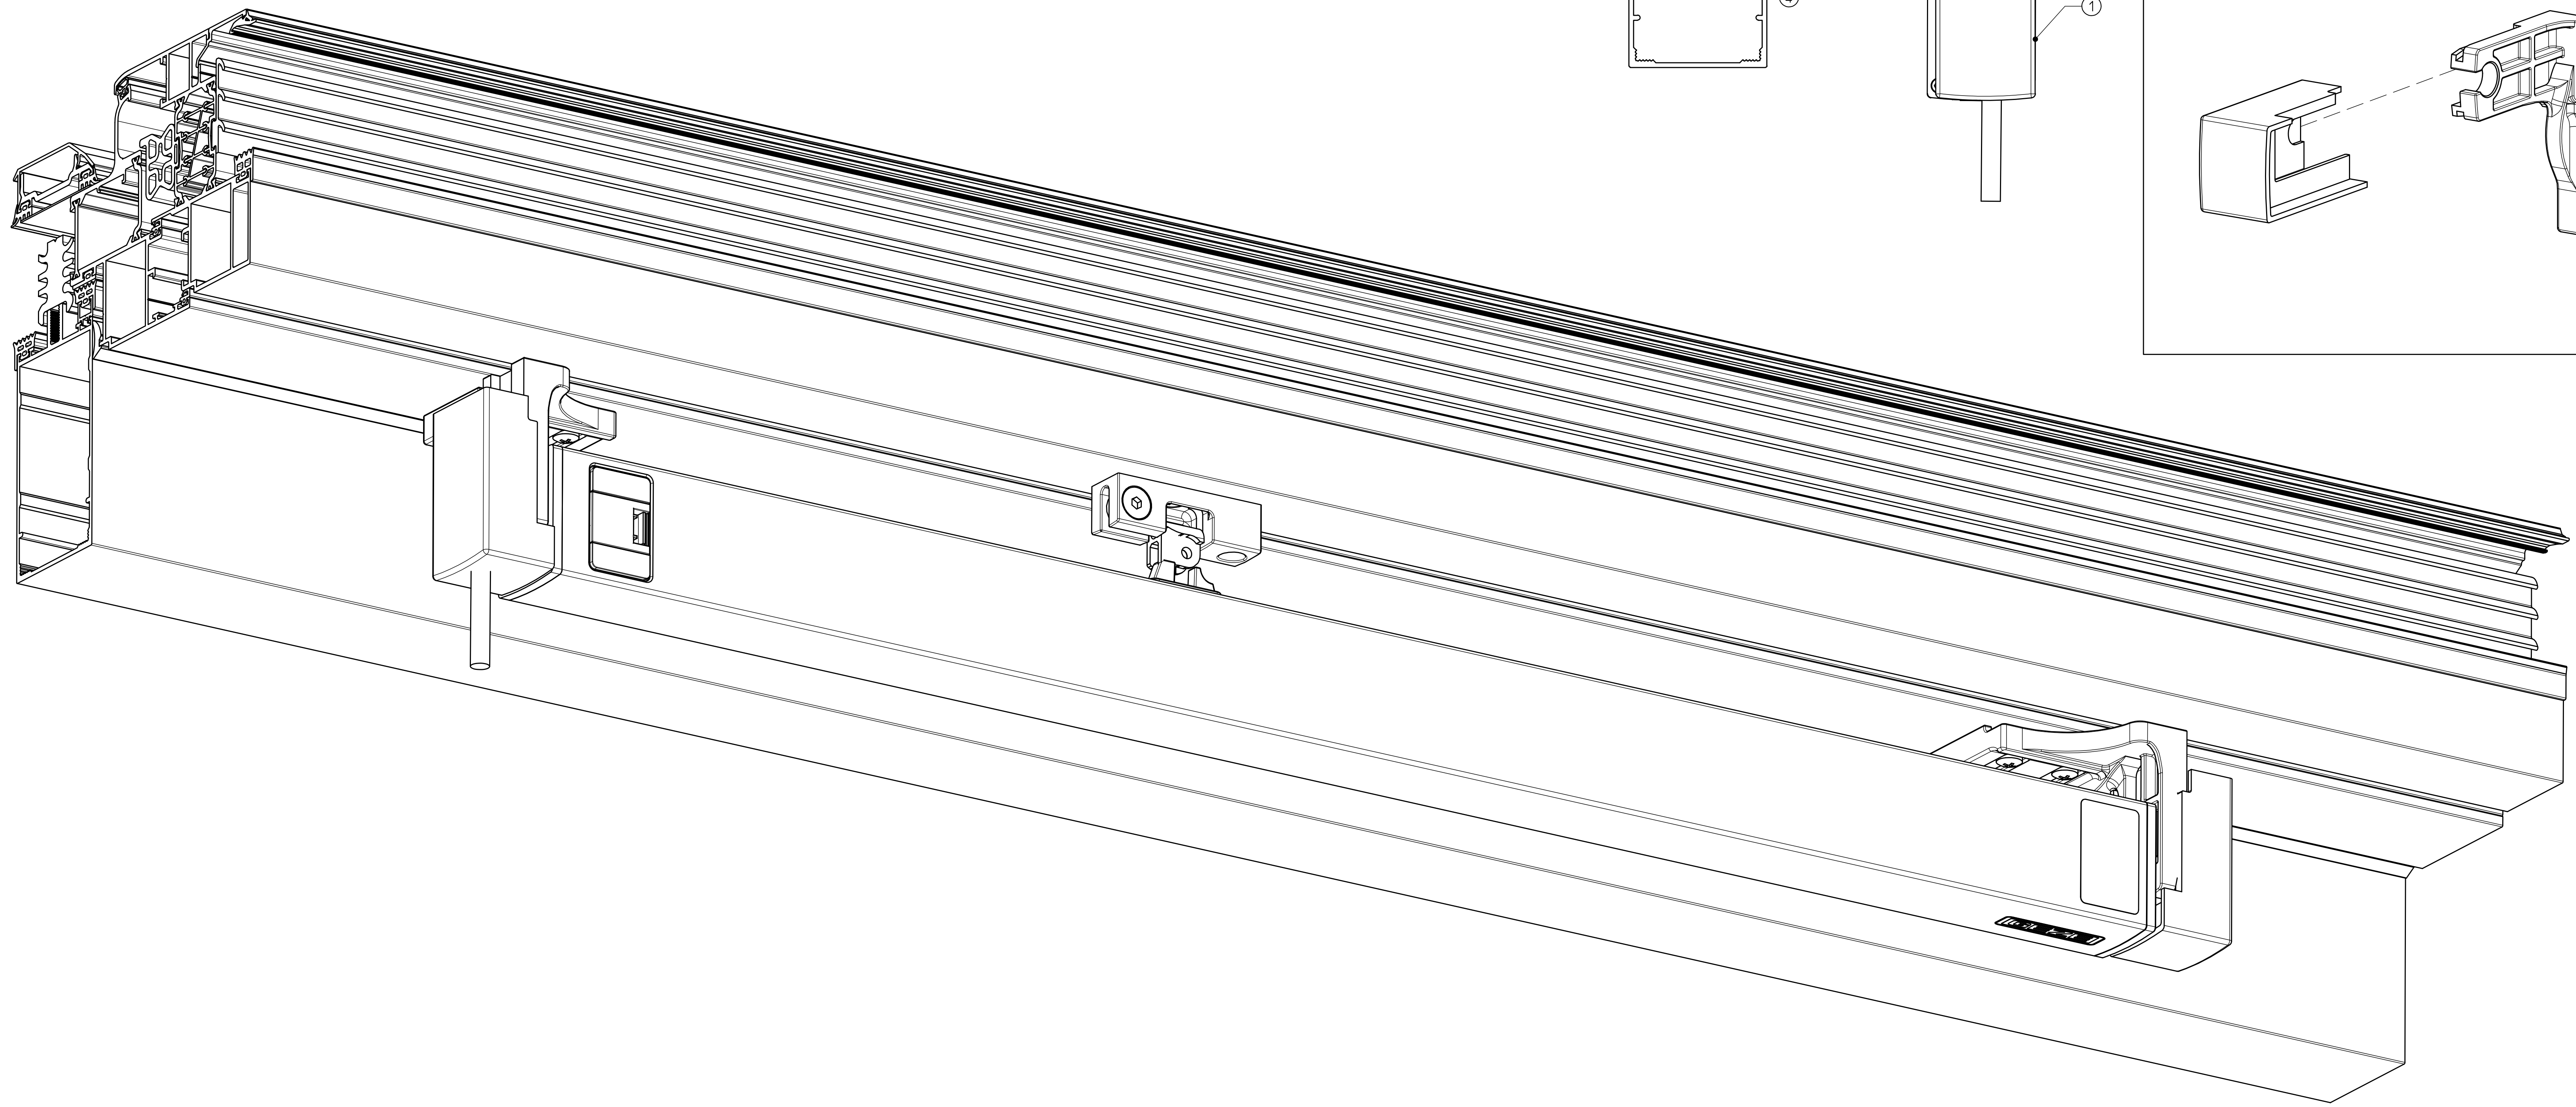

Hub/ stroke	600	800
K	384	484

Pos.	Anz./ quant.	Teil/part
1	1	Powerchain
2	1	Konsolensatz B/ bracket set B
3	10	Einnietmutter M5/ clinch nut M5
4	8	Linsenschraube/ oval-head screw ISO 7045 M5x20

GEZE GmbH	Powerchain Dachfenster/ skylight leaf
Reyners CW 50 Flush Roof Vent/ bracket set B	
00 31017 10/20	45166-1-0120
1:1	D
45166-EP-014	