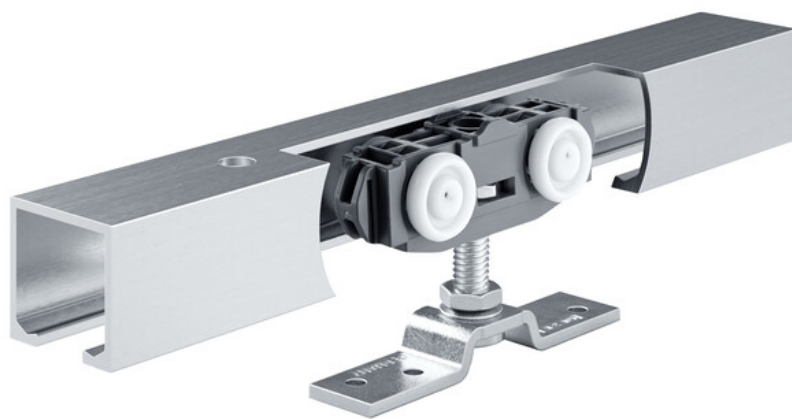

Produktdatenblatt

Rollan 80 NT

Komplettset

Schiebebeschlag für Holzflügel

ANWENDUNGSBEREICHE

- Für Holz-, Kunststoff- und Metallflügel
- Für Flügelgewichte bis 80 kg
- Für Wand- und Deckenbefestigung

Rollan 80 NT Komplettsset

PRODUKTMERKMALE

→ Schiebebeschlag für Holzflügel mit Flügelgewicht bis 80 kg

TECHNISCHE DATEN

Verkaufsname	Rollan 80 NT Komplettsset
Flügelmaterial	Holz, Kunststoff, Metall
Flügelgewicht (max.)	80 kg
Flügelgewicht (max.) mit Einzugsdämpfung	40 kg
Flügelanzahl	1-flügelig, 2-flügelig
Flügelbreite (min.)	500 mm
Flügelbreite (max.)	1640 mm
Prüfzyklen	50000
Korrosionsschutzklasse	1
Montageart	Wand, Decke
Einzugsdämpfung	optional
Barrierefreiheit	Gemäß DIN 18040

VARIANTEN / BESTELLINFORMATIONEN

Bezeichnung	Beschreibung	Ident-Nr.	Abmessungen	Flügelbreite (min.)	Flügelbreite (max.)
GEZE Rollan 80 NT Komplettsset	Set für Wand- und Deckenbefestigung mit Holzflügel Standard, bis 80 kg Flügelgewicht -Kugellager-	160415	2800 mm	500 mm	1420 mm
GEZE Rollan 80 NT Komplettsset	Set für Wand- und Deckenbefestigung mit Holzflügel Standard, bis 80 kg Flügelgewicht -Kugellager-	160411	1650 mm	500 mm	840 mm
GEZE Rollan 80 NT Komplettsset	Set für Wand- und Deckenbefestigung mit Holzflügel Standard, bis 80 kg Flügelgewicht -Kugellager-	160413	1900 mm	500 mm	970 mm
GEZE Rollan 80 NT Komplettsset	Set für Wand- und Deckenbefestigung mit Holzflügel Standard, bis 80 kg Flügelgewicht -Kugellager-	160412	1800 mm	500 mm	920 mm
GEZE Rollan 80 NT Komplettsset	Set für Wand- und Deckenbefestigung mit Holzflügel Standard, bis 80 kg Flügelgewicht -Kugellager-	160414	2350 mm	500 mm	1190 mm
GEZE Rollan 80 NT Komplettsset	Set für Wand- und Deckenbefestigung mit Holzflügel Standard, bis 80 kg Flügelgewicht -Kugellager-	160416	3250 mm	500 mm	1640 mm