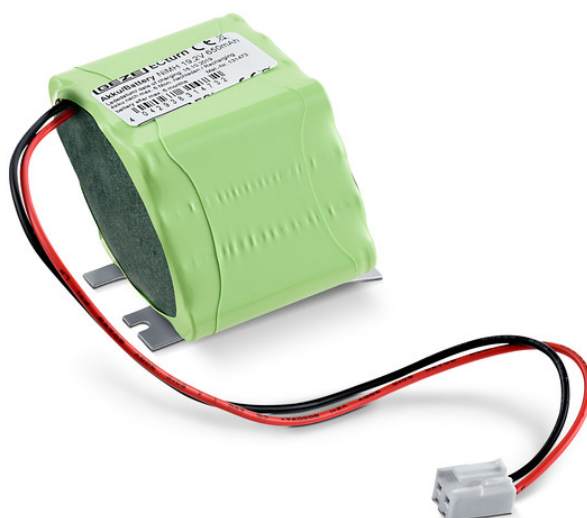

## Acumulator ECturn

Asigurarea funcționării în cazul unei pene de curent

## CARACTERISTICI

- Integrarea în carcasa de acționare
- Capacitate 650 mAh
- Moduri acumulator ce pot fi selectate