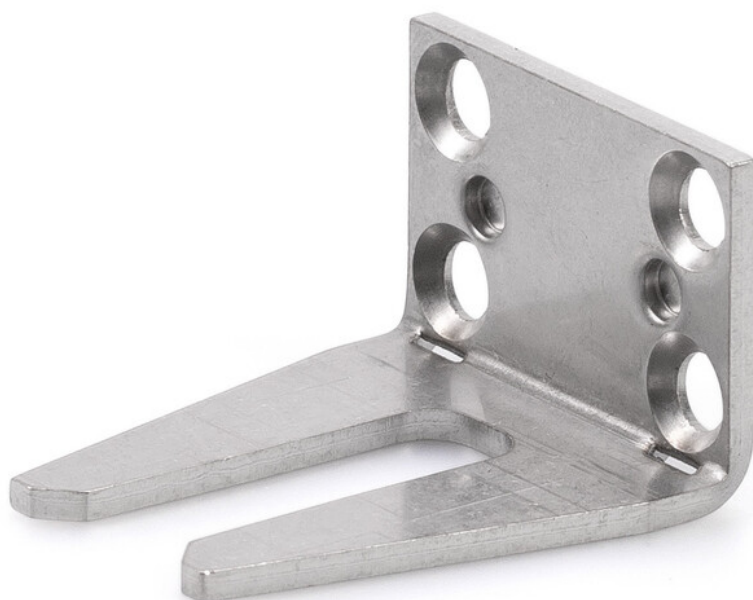

Fiche technique

Kit de montage sur vantail pour fenêtre en bois / PVC *

Montage sur les fenêtres en bois et en plastique

CHAMPS D'APPLICATION

→ Fenêtres à soufflet, à la française, à l'anglaise, à l'italienne, basculants et pivotants

Kit de montage sur vantail pour fenêtre en bois / PVC *

CARACTÉRISTIQUES DU PRODUIT

→ Disponible dans différentes dimensions de verrouillage (8,5 mm et 11,5 mm)

DONNÉES TECHNIQUES

Nom commercial	Kit de montage sur vantail pour fenêtre en bois / PVC *
----------------	---

VARIANTES / INFORMATIONS COMMERCIALES

Désignation	N° d'identification	Dimensions de verrouillage en mm
Kit de montage sur vantail pour fenêtre en bois / plastique *	158238	11.5 mm

* Les produits spécifiés ci-dessus peuvent varier en termes de forme, de type, de propriétés, de fonctionnalités ou de disponibilité en fonction du pays. Pour toute question, veuillez vous adresser à votre interlocuteur GEZE.