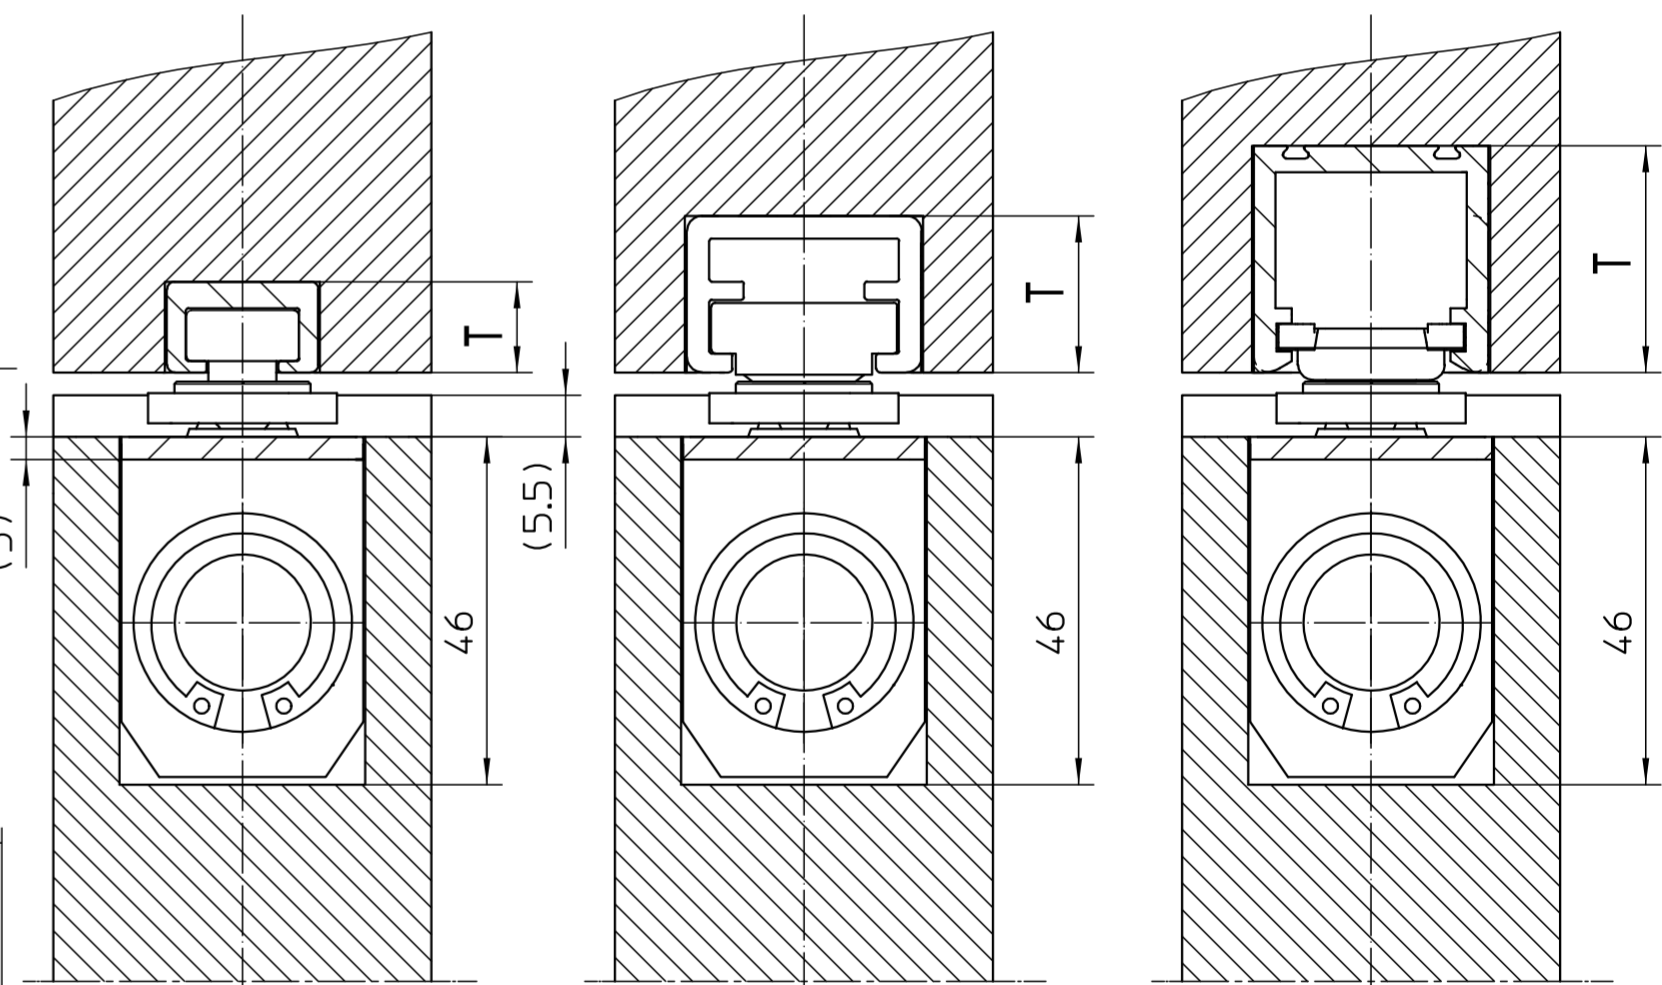

A-A
1:1

A-A
1:1

A-A
1:1