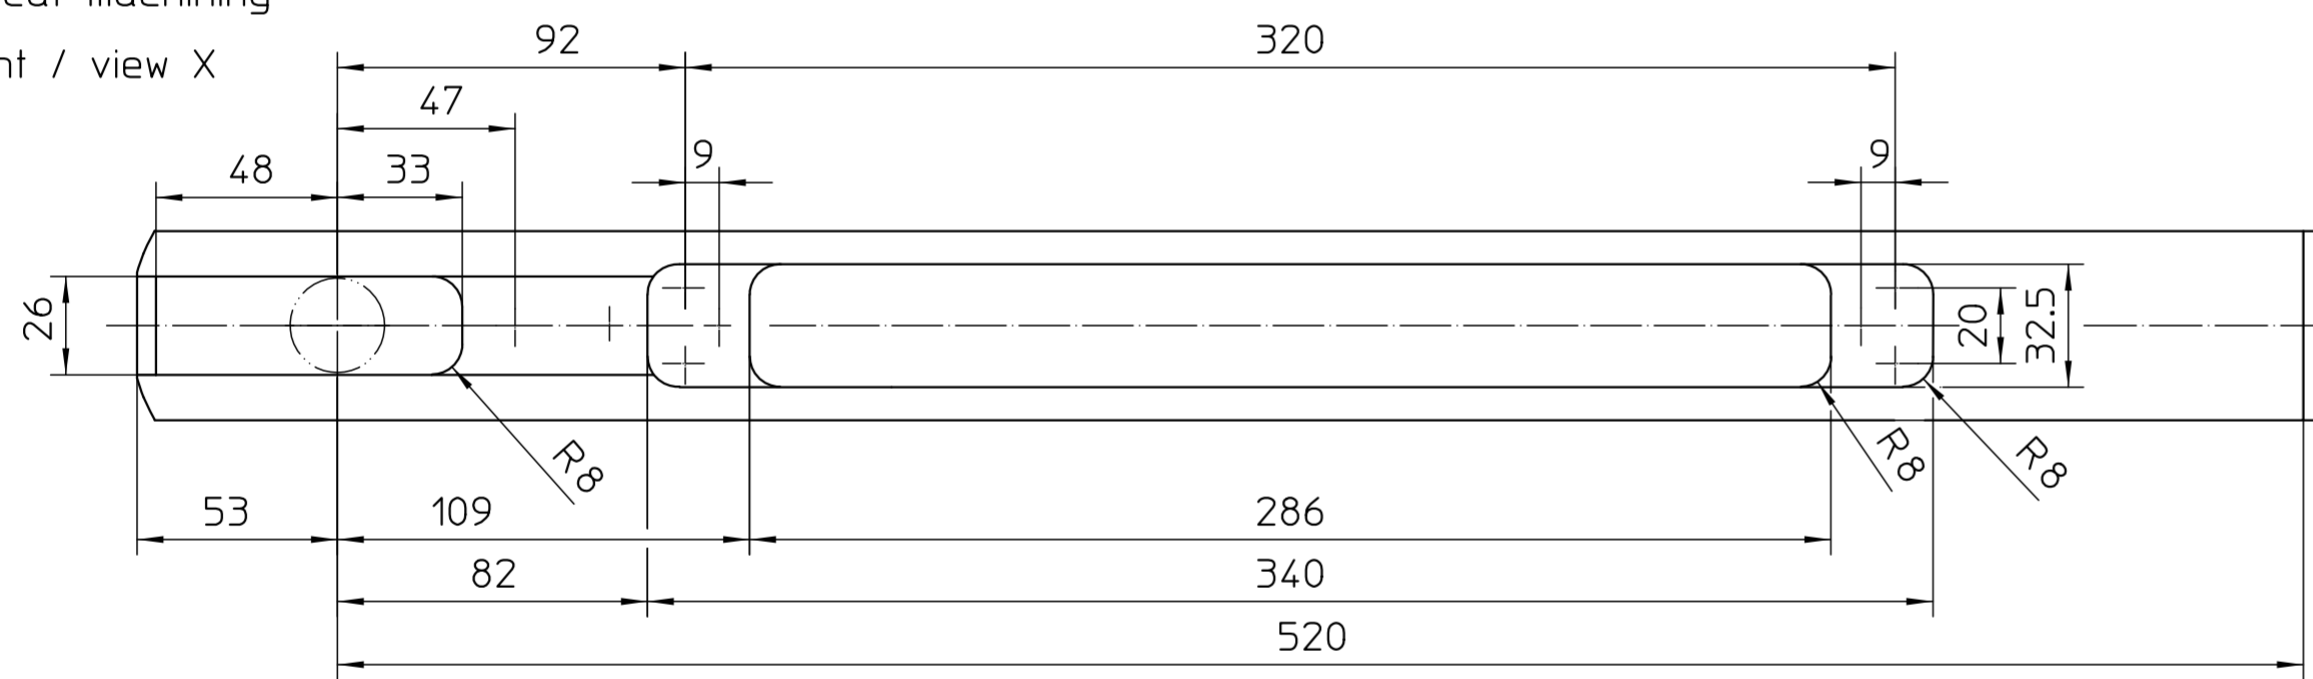

Türblattbearbeitung
door leaf machining

Ansicht / view X