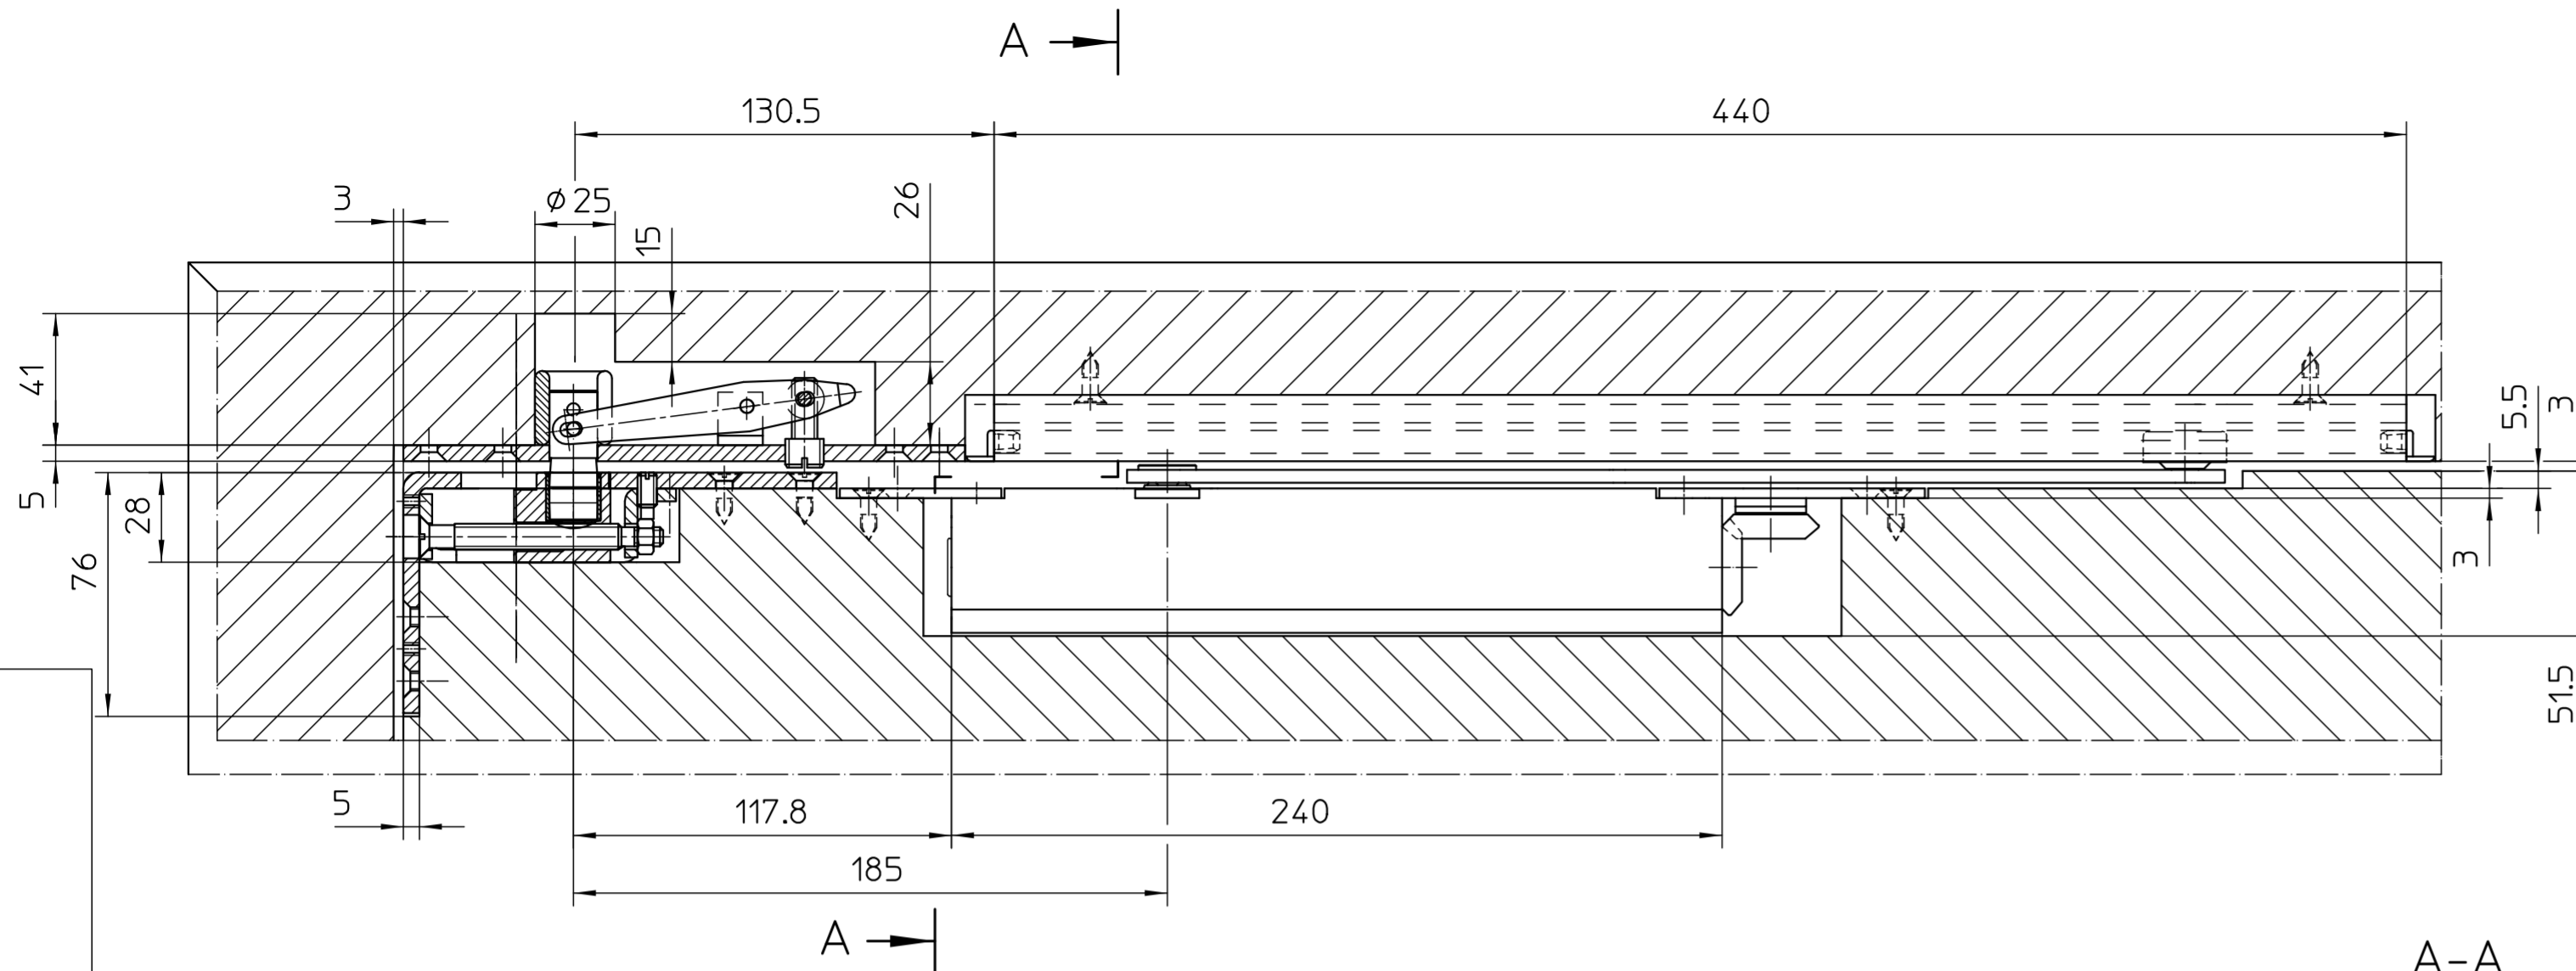

Maße / dimensions GEZE Boxer 2-4

mit Gleitschiene 12mm
with guide rail 12mm

mit Gleitschiene 20,7mm
with guide rail 20,7mm

mit Gleitschiene 30mm
with guide rail 30mm