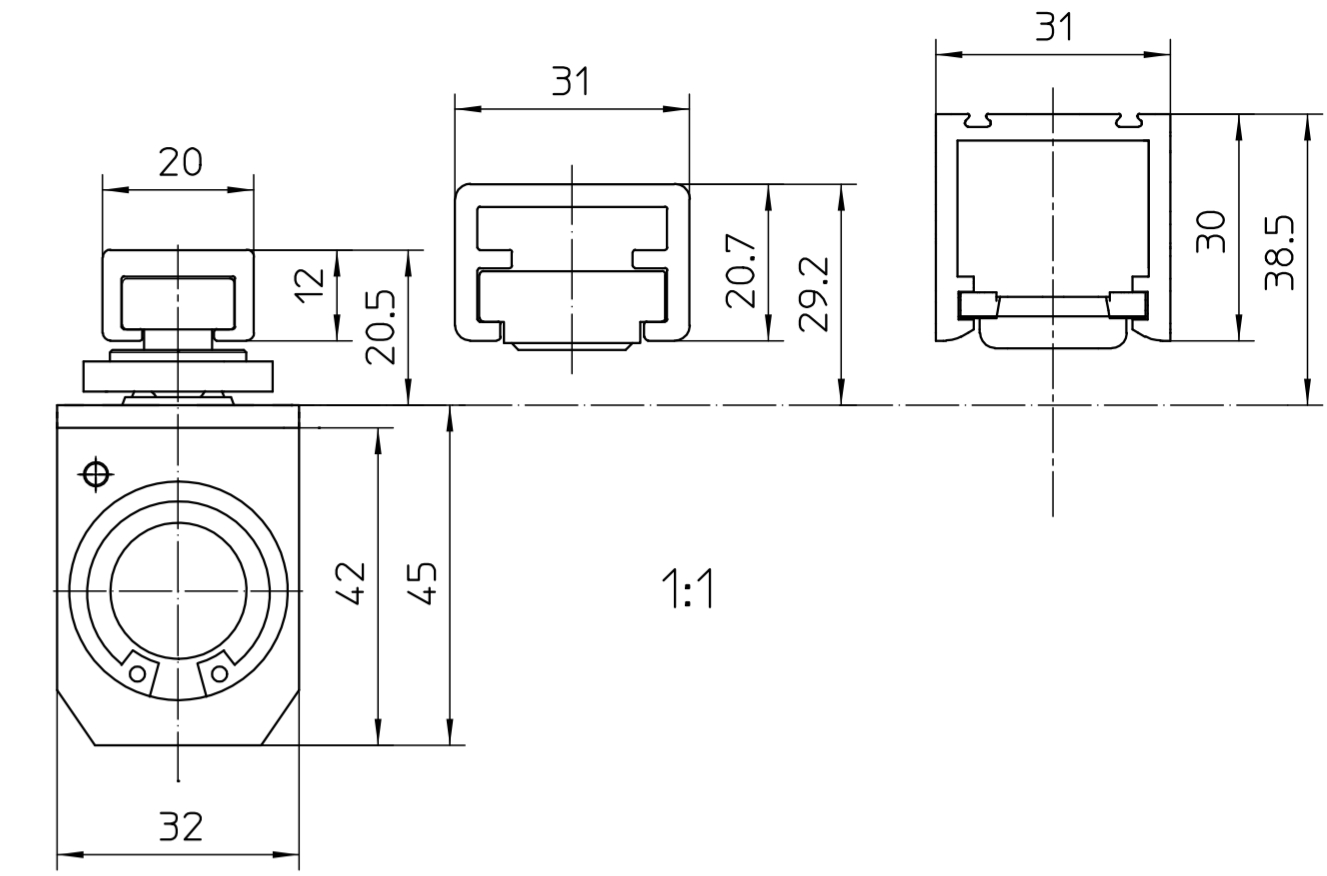

Maße / dimensions GEZE Boxer 2-4

mit Gleitschiene 12mm
with guide rail 12mm

mit Gleitschiene 20,7mm
with guide rail 20,7mm

mit Gleitschiene 30mm
with guide rail 30mm