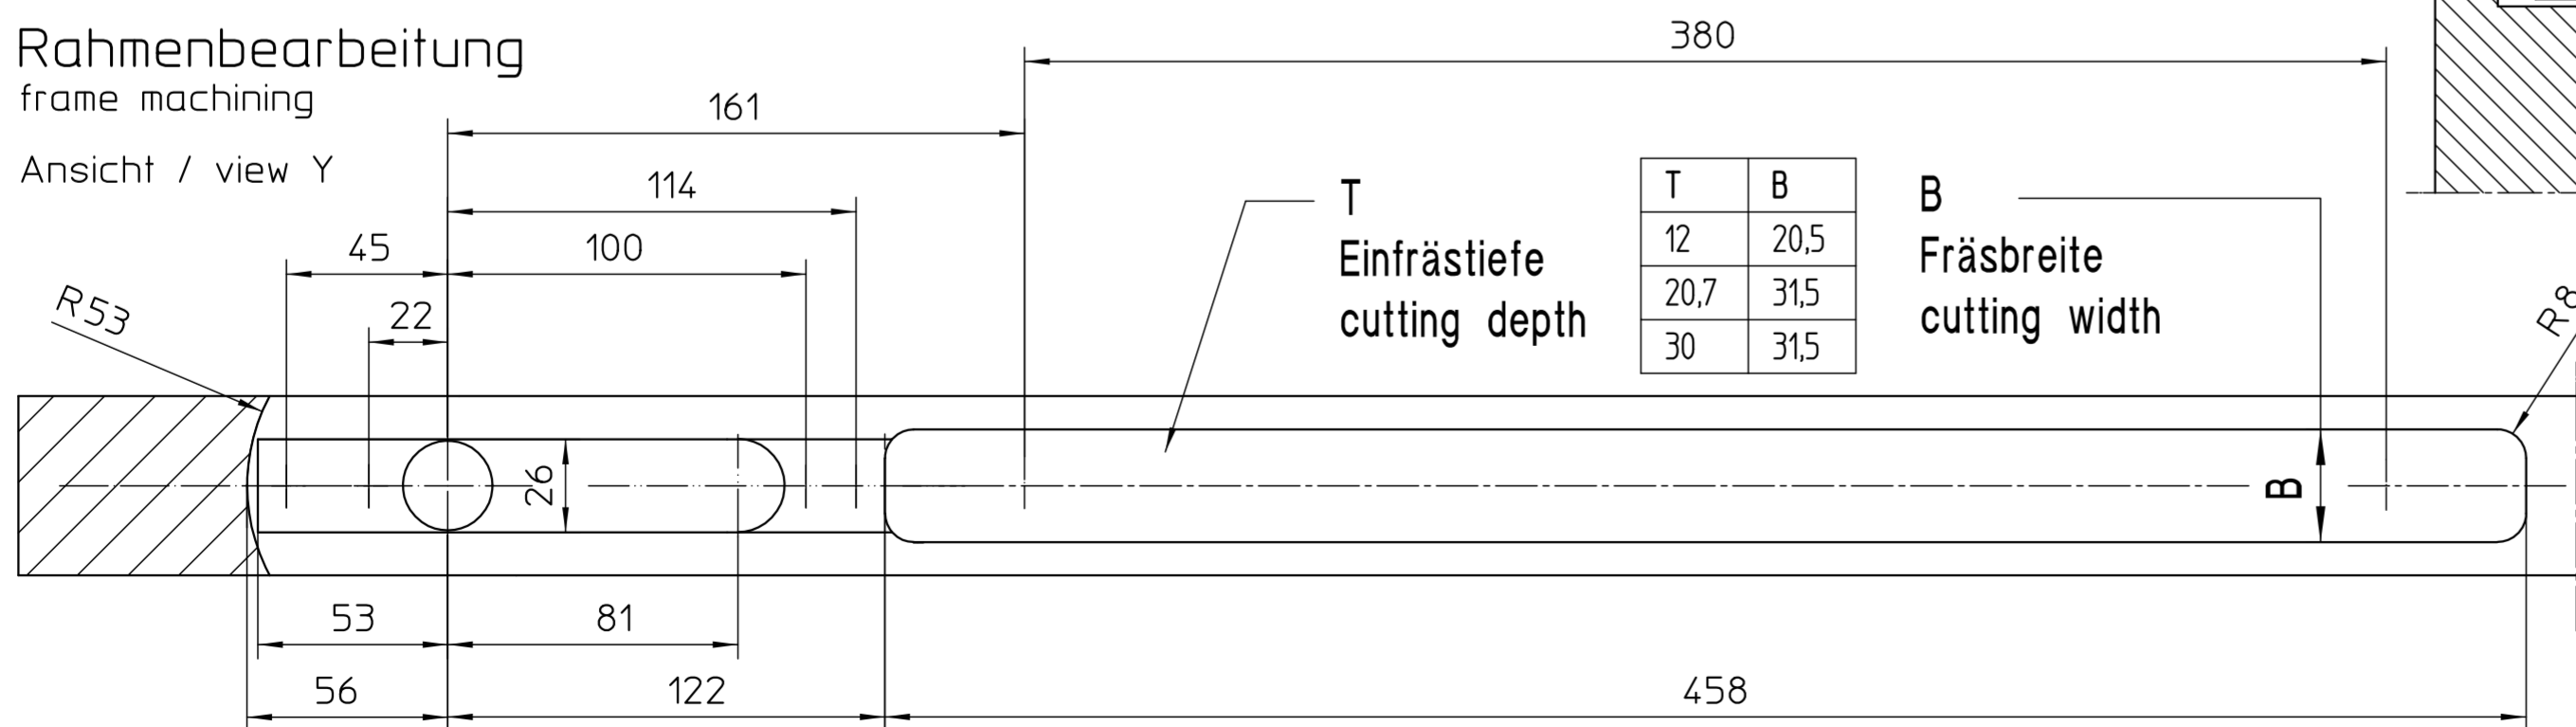

Rahmenbearbeitung
frame machining

Ansicht / view Y

GEZE		GEZE GmbH P.O. Box 13 63 71226 Leonberg Germany		Benennung / designation GEZE Boxer P 2-4 Pendeltür Holz / wooden double action door	
05	21.09.15	tb16	*	Datum / date	Name / name
04	09.09.15	tb18	*	Blatt / von sheet / of	1 / 1
03	23.07.15	tb16	*	Maßstab scale	1:2
02	20.01.10	tb16	X	gepr. / checked	
01	29.01.07	tbx13	X	Ersatz für: subst. for:	
00	18.03.03	tbm22	X	Ersetzt durch: subst. with:	
EMPB		Datum / date	Name / name	Mitteilungs-Nr. / Doc. change no.	
Sprache / language		D		Zeichnungs-Nr. / document-no.	20535-0-25