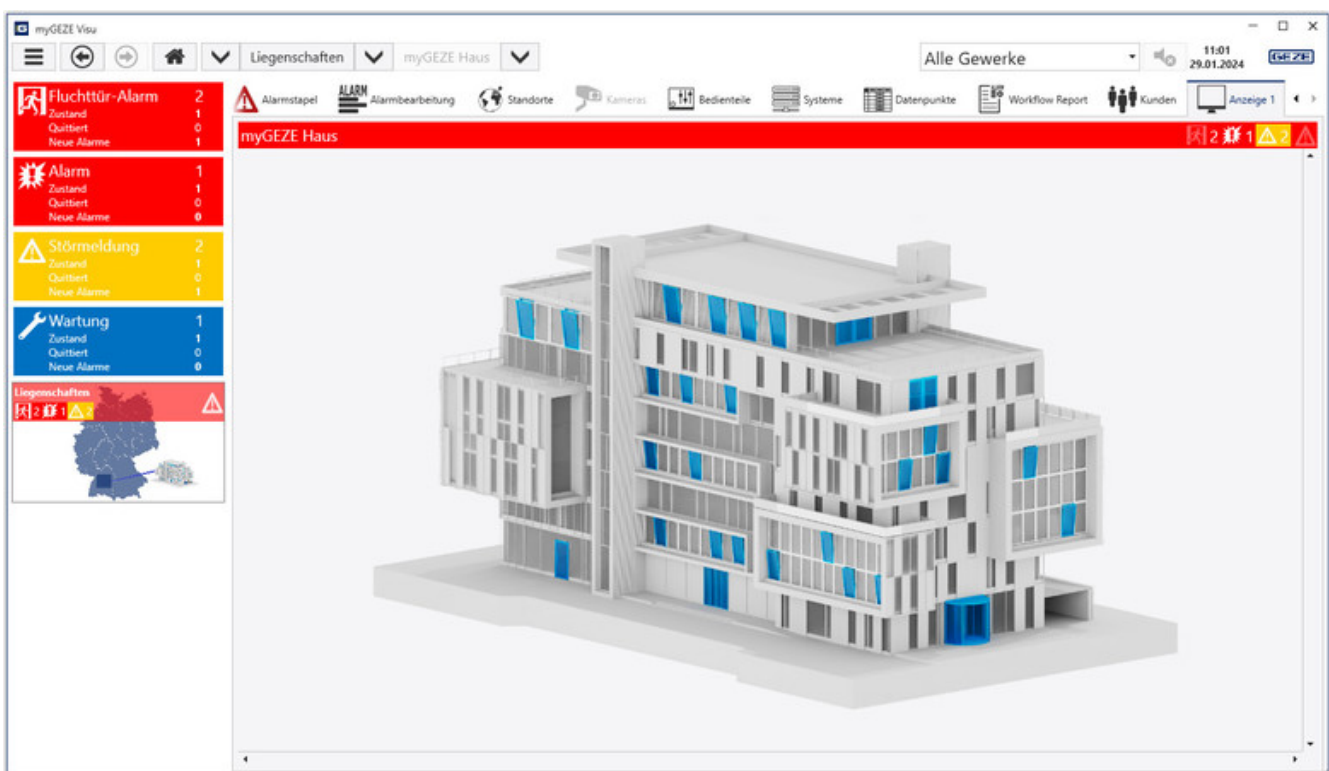

Produktdatenblatt myGEZE Visu zusätzlicher Bedienplatz *

Lizenz für die Basispakete zur Nutzung eines weiteren
Bedienplatzes

ANWENDUNGSBEREICHE

- Lizenz-Option zur Nutzung der Mehrplatzfähigkeit
- Erweiterung der Nutzung um einen zusätzlichen Bedienplatz

*

PRODUKTMERKMALE

→ Modulares Lizenz-Konzept zur Anpassung des Systems an die Kundenanforderungen

TECHNISCHE DATEN

Verkaufsname	myGEZE Visu zusätzlicher Bedienplatz *
--------------	--

VARIANTEN / BESTELLINFORMATIONEN