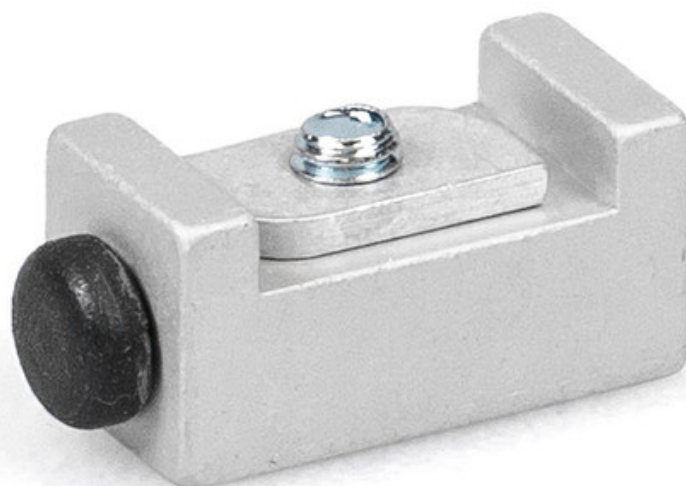

## Butée pour guide au sol continu pour portes en verre \*

Amortisseur pour guides au sol intégrés et continus

### CHAMPS D'APPLICATION

- Pour guides au sol continus
- Portes coulissantes en verre à un vantail ou à plusieurs vantaux

# Butée pour guide au sol continu pour portes en verre \*

## CARACTÉRISTIQUES DU PRODUIT

→ Amortisseur pour guides au sol intégrés et continus pour vantaux coulissants