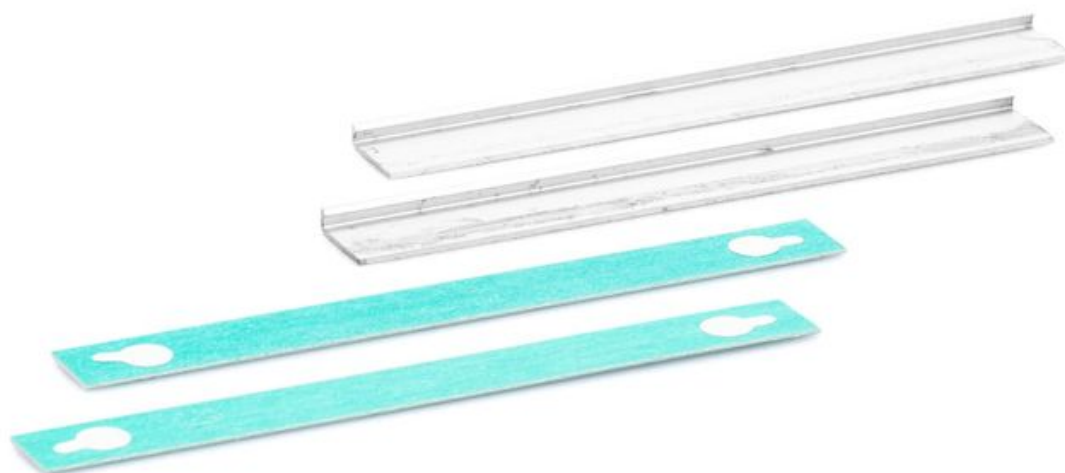

Productgegevens tabel

Set VSG lijmhoek *

Alu-lijmhoek voor VSG en glasklemschoen 45

TOEPASSINGSGEBIEDEN

- Voor gelamineerd-veiligheidsglas
- Voor glazen vleugels met 45 mm glasklemschoen
- Voor vleugelgewichten tot 140 kg

Set VSG lijmhoek *

PRODUCTEIGENSCHAPPEN

→ Alu-lijmhoek voor gelamineerd-veiligheidsglas voor klemming in het glasklembeslag

TECHNISCHE SPECIFICATIES

Verkoopnaam Set VSG lijmhoek *

VARIANTEN / BESTELINFORMATIE

Omschrijving	Beschrijving	Ident-nr.	Materiaal
Set VSG lijmhoek *	voor gebruik bij VSG-glas in combinatie met glasklemplaat 45 mm, voor 2 klemschoenen zonder lijm	133099	Aluminium

* De hierboven gemarkeerde producten kunnen afhankelijk van het land in vorm, type, eigenschappen, functie of beschikbaarheid variëren. Neem bij vragen contact op met uw GEZE-contactpersoon.