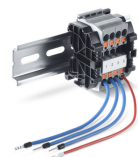

**SET RIJKLEMMEN 4 MM<sup>2</sup> \***

Voor het aansluiten van aandrijftoevoerleidingen met een diameter tot 4 mm<sup>2</sup>

Omschrijving	Beschrijving	Ident-nr.
Set rijklemmen 4 mm <sup>2</sup> *	Voor het aansluiten van aandrijftoevoerleidingen met diameter tot 4 mm <sup>2</sup> . Set met 4 st. serieklemmen, eindplaat, eindklemmen en verbindingsleidingen	187323