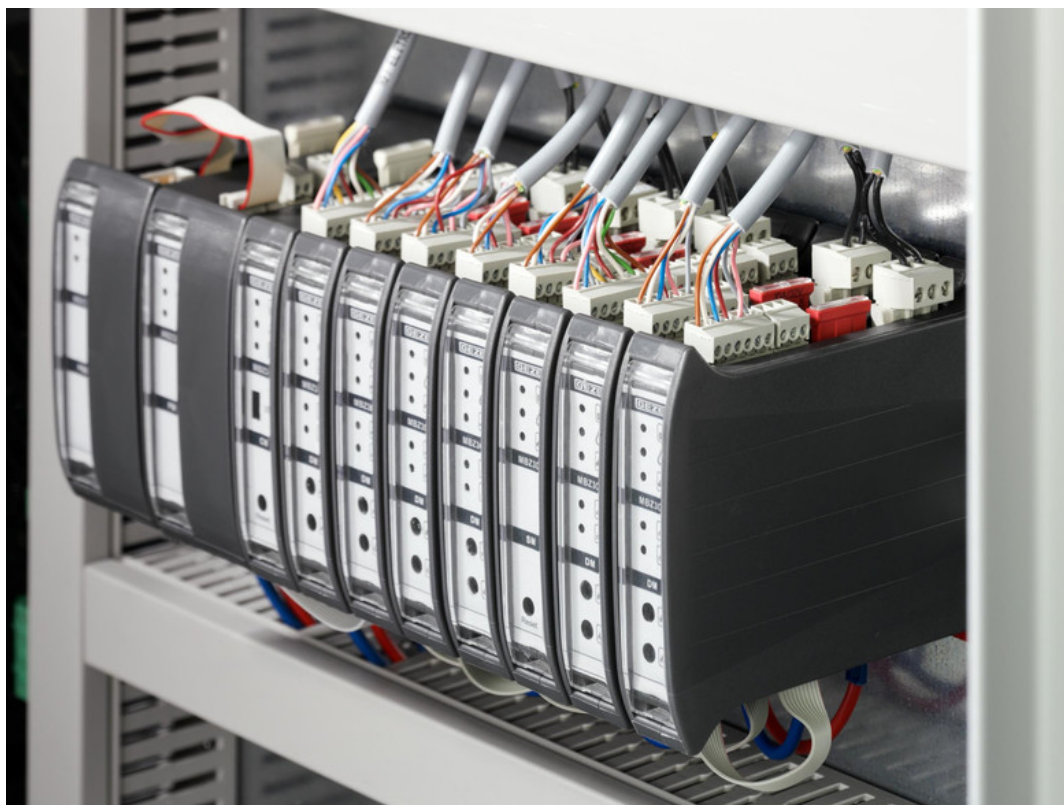

## **MBZ 300 N10 \***

Noodstroomcentrale voor RWA-aandrijvingen met een totale stroomopname van 10 A

### PRODUCTEIGENSCHAPPEN

- Modulaire opbouw voor de flexibele aanpassing aan objectspecifieke eisen
- Comfortabele uitbreiding door het erop klikken van verdere modules in een centrale
- Uitbreiding naar wens met alarmgroepen, ventilatiegroepen en alarmlijnen
- Afbeelding van complexe RWA-scenario's
- Eenvoudig onderhoud en installatie door de toestandsweergave direct op de module
- Configuratie-software vereenvoudigt de inbedrijfstelling en configuratie
- Windrichtingsafhankelijke aansturing mogelijk (SHEV)
- Veiligheid en betrouwbaarheid bevestigd door VdS-erkenning