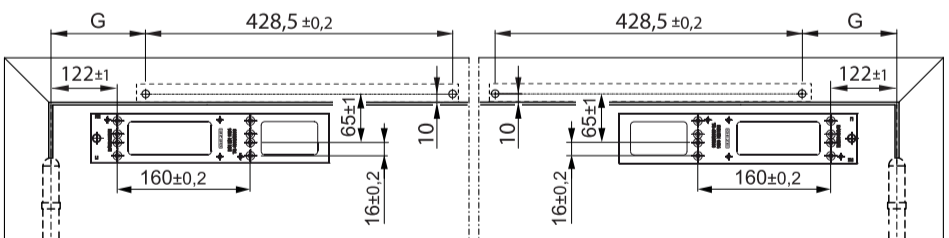

TS 5000 L
TS 5000 L SoftClose

030172-14

5 mm

A

B

X	G
≤ 90	140
> 90	150
≤ 100	150

4

5

6

7

5 mm

EN 1154

a (mm) - EN	Setting
1400	6
1250	5
1100	4
950	3
850	2

8

TS 5000 L

90° 7s