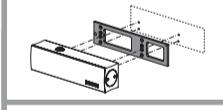

TS 5000 L
TS 5000 L SoftClose

030172-14

5 mm

A

B

X	G
≤ 90	140
> 90	150
≤ 100	150

4

5

6

7

5 mm

EN 1154

a (mm) - EN	Setting
1400	6
1250	5
1100	4
950	3
850	2

8

TS 5000 L

90° 7s