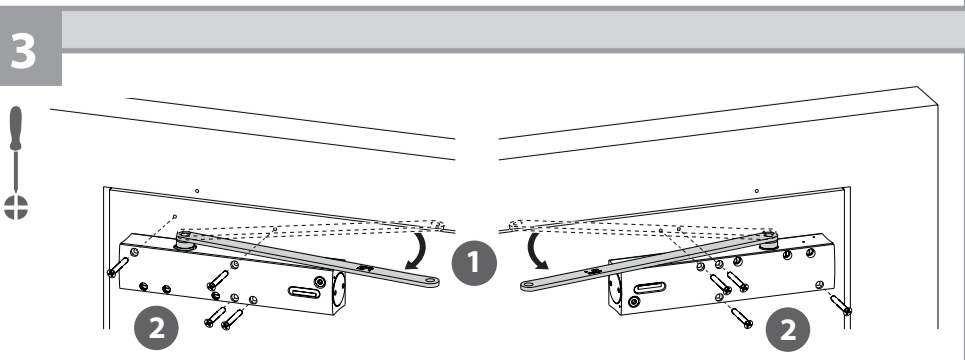

TS 5000 L
TS 5000 L SoftClose

030172-14

5 mm

A

B

X	G
≤ 90	140
> 90	150
≤ 100	150

4

5

6

7

5 mm

EN 1154

a (mm) - EN	Setting
1400	6
1250	5
1100	4
950	3
850	2

8

TS 5000 L

90° 7s