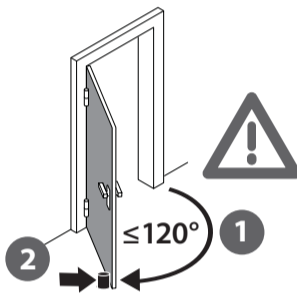

TS 5000 L
TS 5000 L SoftClose

030172-14

5 mm

A

B

X	G
≤ 90	140
> 90	150
≤ 100	150

4

5

6

7

5 mm

EN 1154

a (mm) - EN	Setting
1400	6
1250	5
1100	4
950	3
850	2

8

TS 5000 L

90° 7s