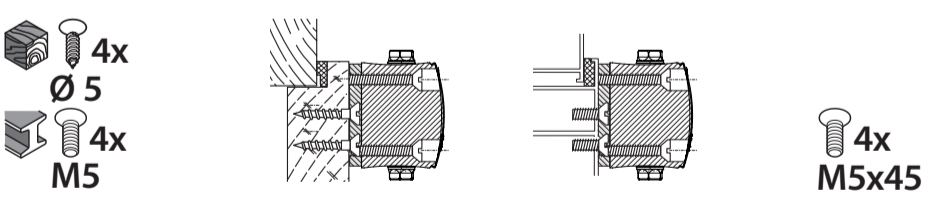

TS 5000 L
TS 5000 L SoftClose

030172-14

5 mm

A

B

X	G
≤ 90	140
> 90	150
≤ 100	150

4

5

6

7

5 mm

EN 1154

a (mm) - EN	Setting
1400	6
1250	5
1100	4
950	3
850	2

8

TS 5000 L

90° 7s