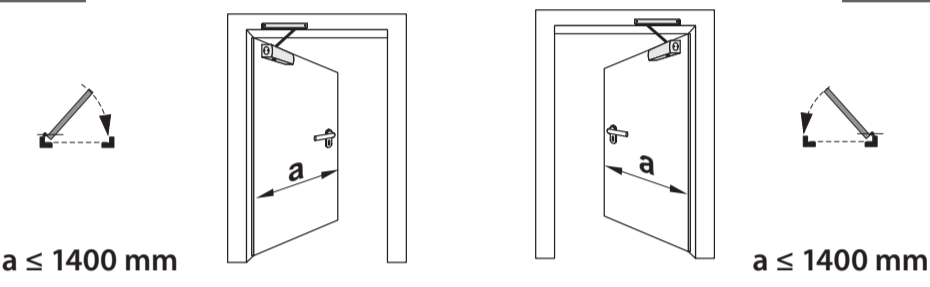

TS 5000 L
TS 5000 L SoftClose

030172-14

5 mm

A

B

X	G
≤ 90	140
> 90	150
≤ 100	150

4

5

6

7

5 mm

EN 1154

a (mm) - EN	Setting
1400	6
1250	5
1100	4
950	3
850	2

8

TS 5000 L

90° 7s