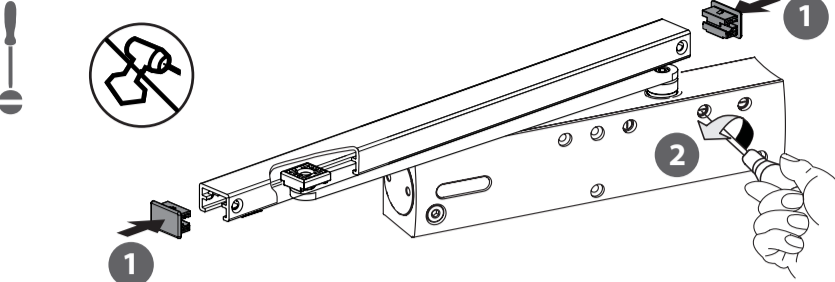

TS 5000 L
TS 5000 L SoftClose

030172-14

5 mm

A

B

X	G
≤ 90	140
> 90	150
≤ 100	150

4

5

6

7

5 mm

EN 1154

a (mm) - EN	Setting
1400	6
1250	5
1100	4
950	3
850	2

8

TS 5000 L

90° 7s