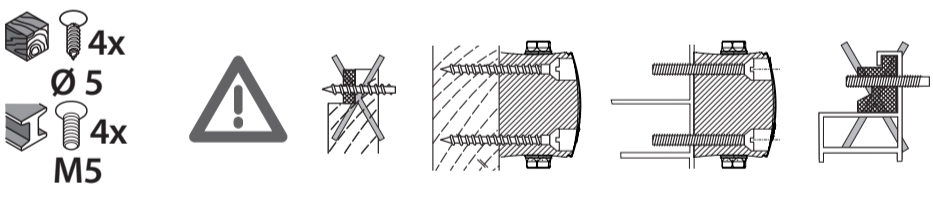

TS 5000 L
TS 5000 L SoftClose

030172-14

5 mm

A

B

X	G
≤ 90	140
> 90	150
≤ 100	150

4

5

6

7

5 mm

EN 1154

a (mm) - EN	Setting
1400	6
1250	5
1100	4
950	3
850	2

8

TS 5000 L

90° 7s