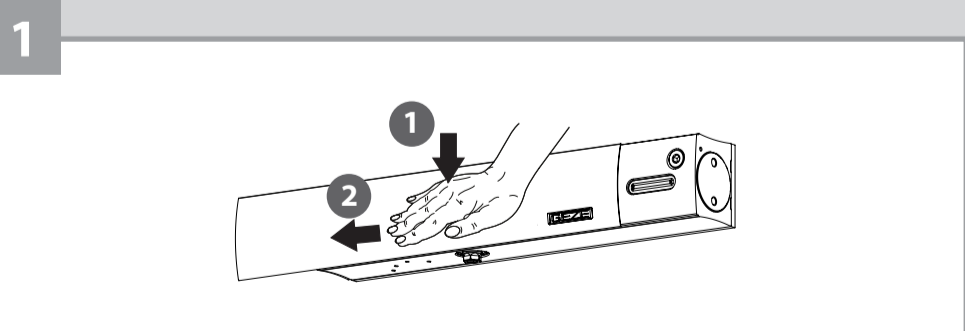

TS 5000 L
TS 5000 L SoftClose

030172-14

5 mm

A

B

X	G
≤ 90	140
> 90	150
≤ 100	150

4

5

6

7

5 mm

EN 1154

a (mm) - EN	Setting
1400	6
1250	5
1100	4
950	3
850	2

8

TS 5000 L

90° 7s