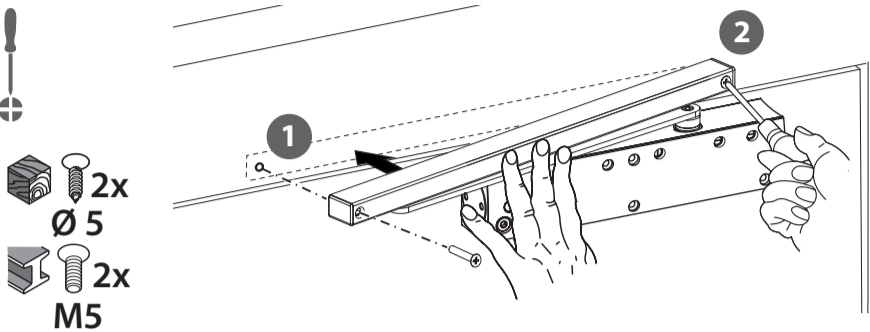

TS 5000 L
TS 5000 L SoftClose

030172-14

5 mm

A

B

X	G
≤ 90	140
> 90	150
≤ 100	150

4

5

6

7

5 mm

EN 1154

a (mm) - EN	Setting
1400	6
1250	5
1100	4
950	3
850	2

8

TS 5000 L

90° 7s