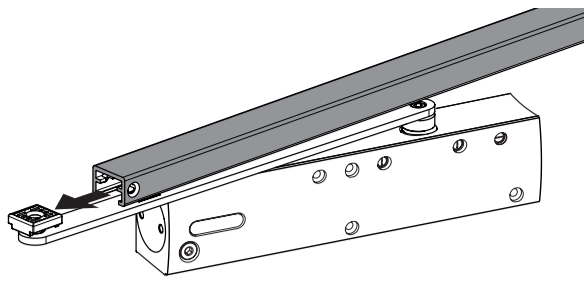

TS 5000 L
TS 5000 L SoftClose

030172-14

5 mm

A

B

X	G
≤ 90	140
> 90	150
≤ 100	150

4

5

6

7

5 mm

EN 1154

a (mm) - EN	Setting
1400	6
1250	5
1100	4
950	3
850	2

8

TS 5000 L

90° 7s