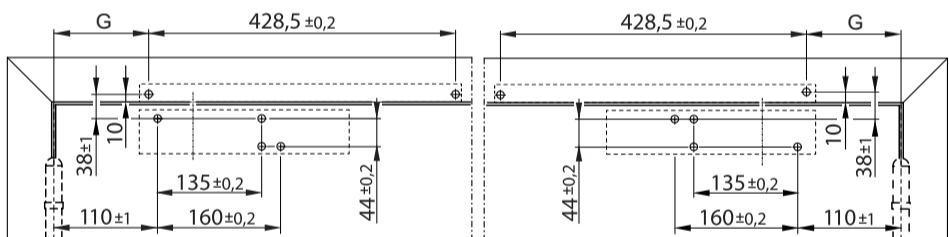

TS 5000 L
TS 5000 L SoftClose

030172-14

5 mm

A

B

X	G
≤ 90	140
> 90	150
≤ 100	150

4

5

6

7

5 mm

EN 1154

a (mm) - EN	Setting
1400	6
1250	5
1100	4
950	3
850	2

8

TS 5000 L

90° 7s