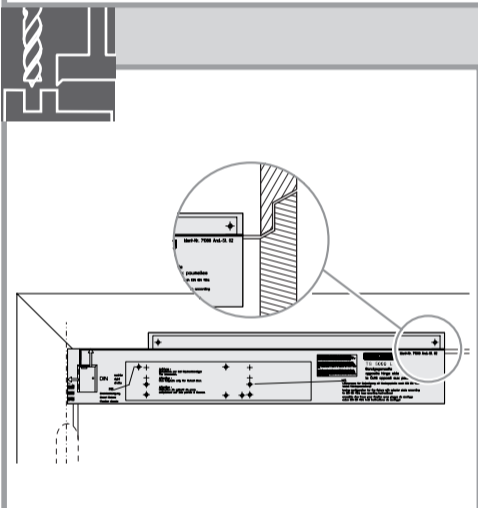

TS 5000 L
TS 5000 L SoftClose

030172-14

5 mm

A

B

X	G
≤ 90	140
> 90	150
≤ 100	150

4

5

6

7

5 mm

EN 1154

a (mm) - EN	Setting
1400	6
1250	5
1100	4
950	3
850	2

8

TS 5000 L

90° 7s