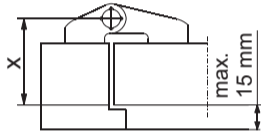

TS 5000 L
TS 5000 L SoftClose

030172-14

5 mm

A

B

X	G
≤ 90	140
> 90	150
≤ 100	150

4

5

6

7

5 mm

EN 1154

a (mm) - EN	Setting
1400	6
1250	5
1100	4
950	3
850	2

8

TS 5000 L

90° 7s