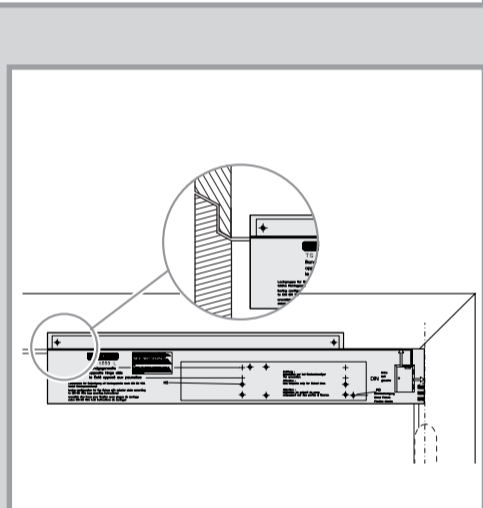

TS 5000 L
TS 5000 L SoftClose

030172-14

5 mm

A

B

X	G
≤ 90	140
> 90	150
≤ 100	150

4

5

6

7

5 mm

EN 1154

a (mm) - EN	Setting
1400	6
1250	5
1100	4
950	3
850	2

8

TS 5000 L

90° 7s