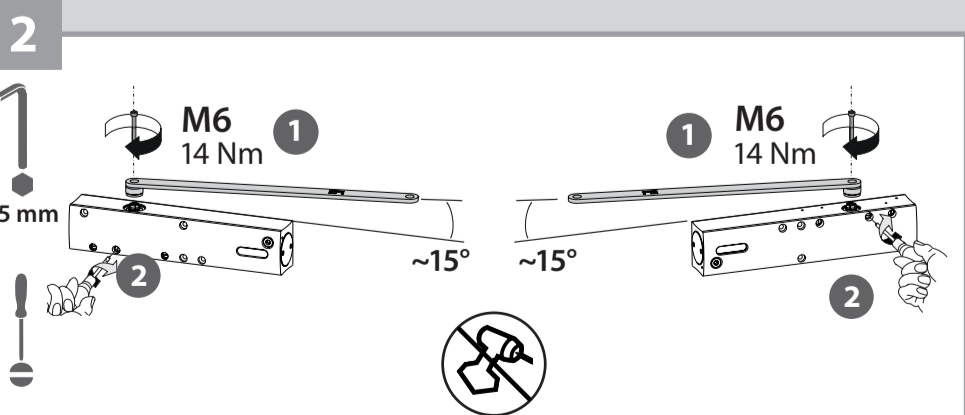

TS 5000 L
TS 5000 L SoftClose

030172-14

5 mm

A

B

X	G
≤ 90	140
> 90	150
≤ 100	150

4

5

6

7

5 mm

EN 1154

a (mm) - EN	Setting
1400	6
1250	5
1100	4
950	3
850	2

8

TS 5000 L

90° 7s